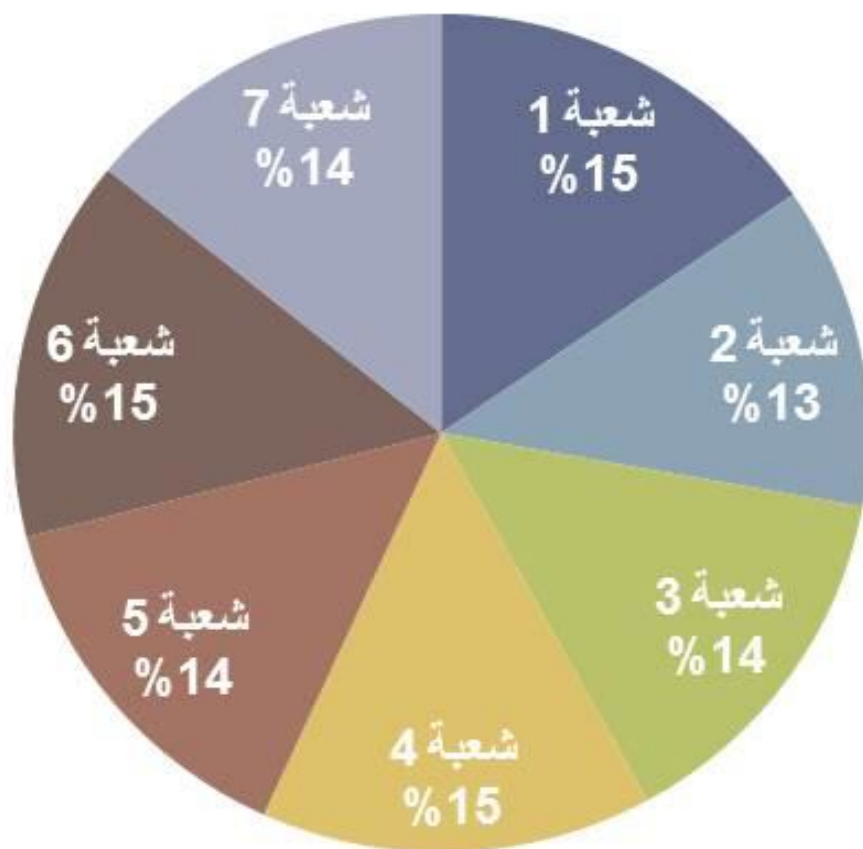

احصائية توضح توزيع اعداد طلبة الصف الأول الابتدائي حسب الشعب الدراسية

احصائيات نسب النجاح

للصف الأول الابتدائي

للفترة الدراسية الثانية

2014-2013