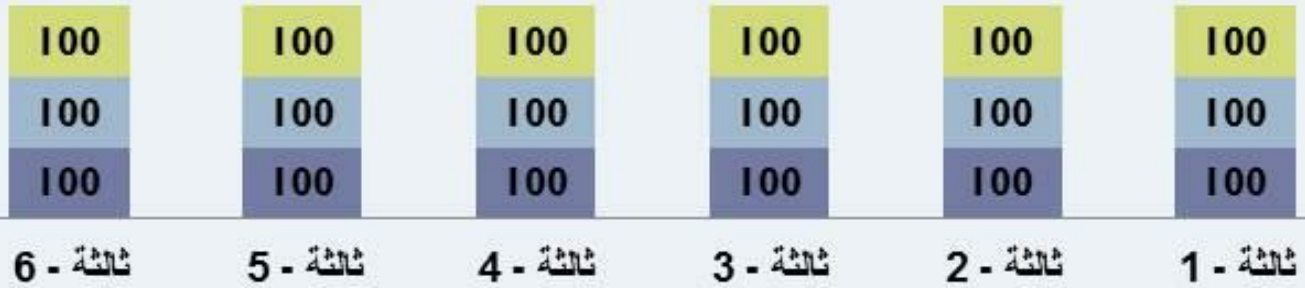

احصائيات نسب النجاح والاعمال والاختبار حسب الشعب الدراسية

مقارنة نسب النجاح والاعمال والاختبار للصف الثالث **لمادة القرآن** من الفترة الثانية

النسبة (%) الاختبار (%) الاعمال (%)