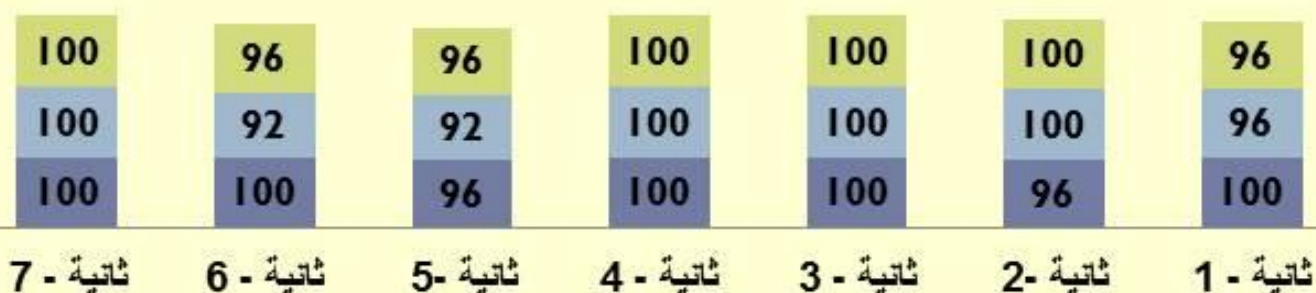

مقارنة نسب النجاح والاختبار للصف الثاني في مادة **اللغة العربية** للفترة الثانية

النسبة (%) الاختبار (%) الاعمال (%)