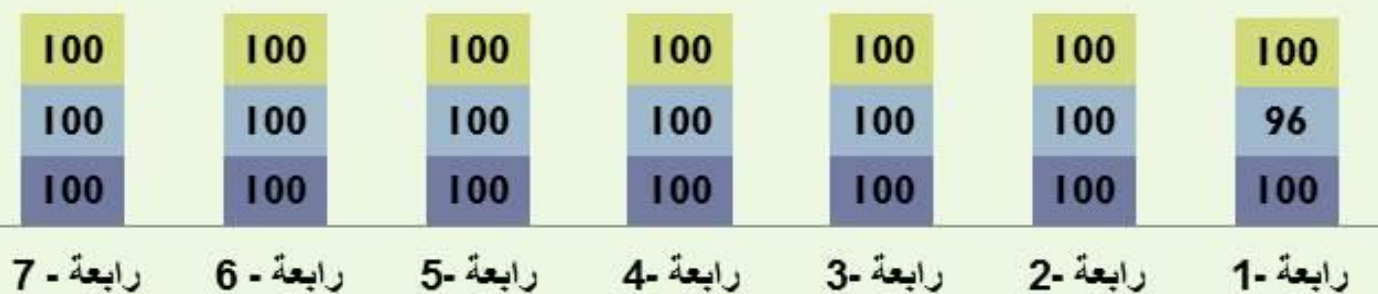

مقارنة نسب النجاح والاعمال والاختبار للصف الرابع لمادة **التربية الاسلامية** للفترة الثانية

■ النسبة (%) ■ الاختبار (%) ■ الاعمال (%)