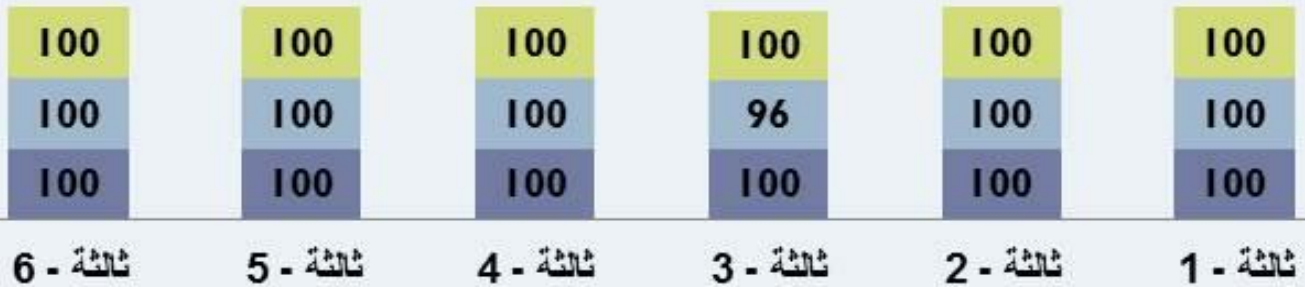

مقارنة نسب النجاح والاعمال والاختبار للصف الثالث **لمادة التربية الاسلامية** للفترة الثانية

النسبة (%) الاختبار (%) الاعمال (%)