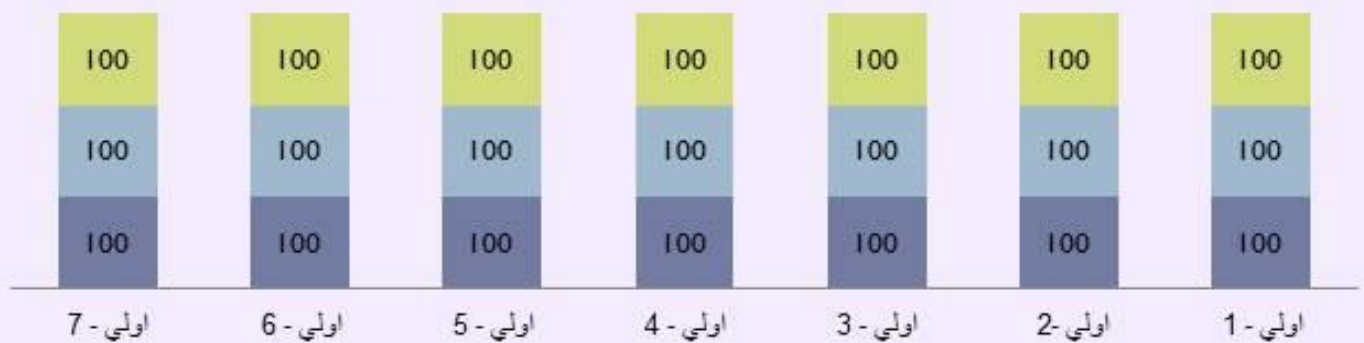

مقارنة نسب النجاح والاعمال والاختبار لمادة **التربية الاسلامية** للصف الاول خلال الفترة الثانية

■ النسبة (%) ■ الاختبار (%) ■ الاعمال (%)