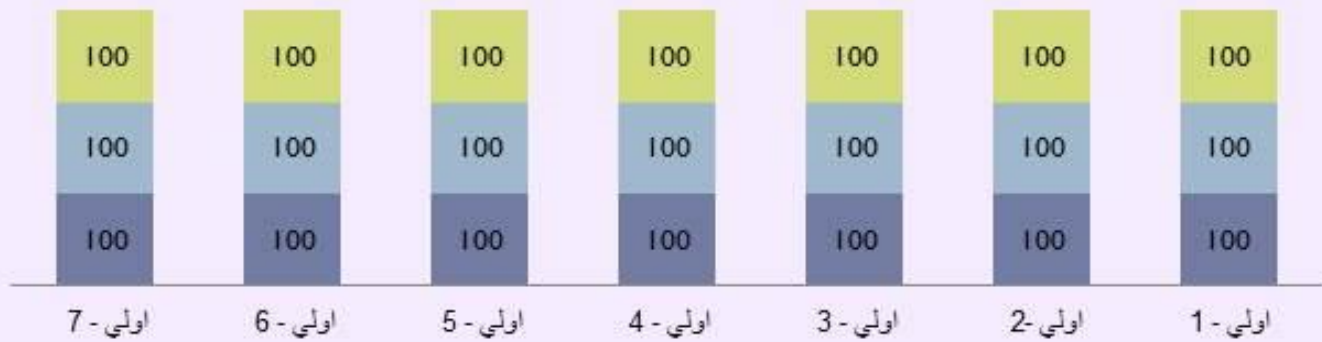

احصائيات نسب النجاح والاعمال والاختبار حسب الشعب الدراسية

مقارنة نسب النجاح والاعمال والاختبار لمادة **القران** للصف الاول خلال الفترة الثانية

■ النسبة (%) ■ الاختبار (%) ■ الاعمال (%)