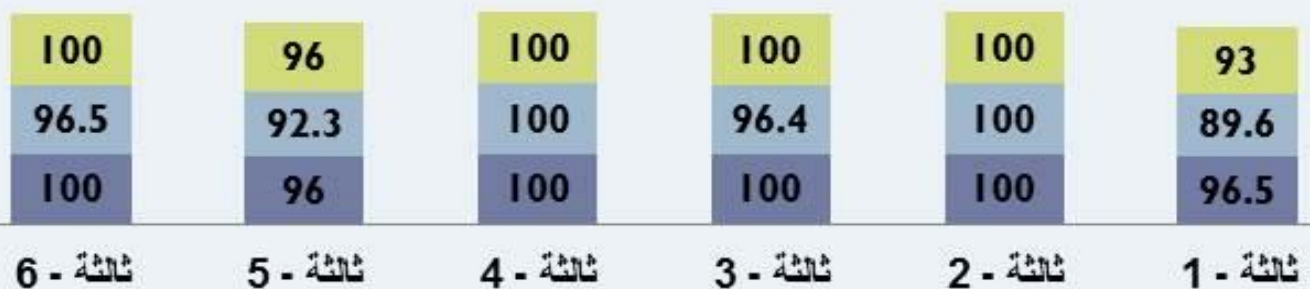

مقارنة نسب النجاح والاعمال والاختبار للصف الثالث **لمادة اللغة العربية** للفترة الثانية

النسبة (%) الاختبار (%) الاعمال (%)