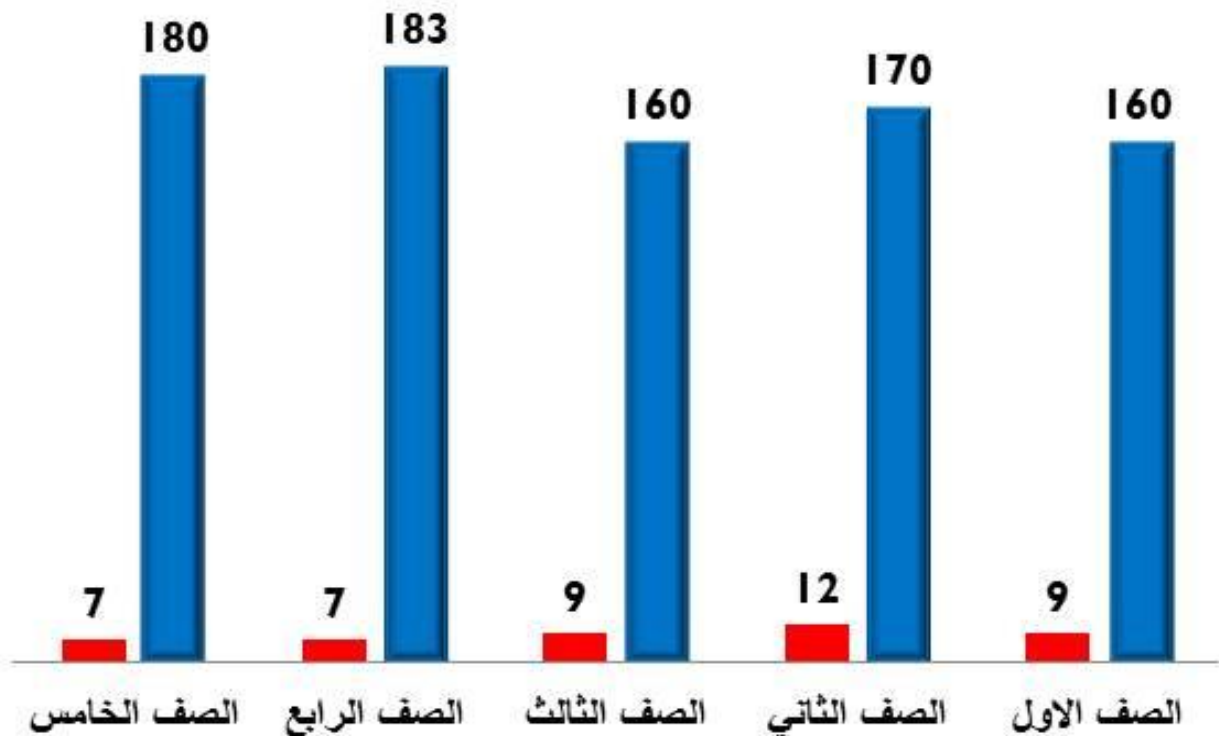

احصائية توزيع الطلبة حسب الجنسيات

■ كويتي ■ غير كويتي